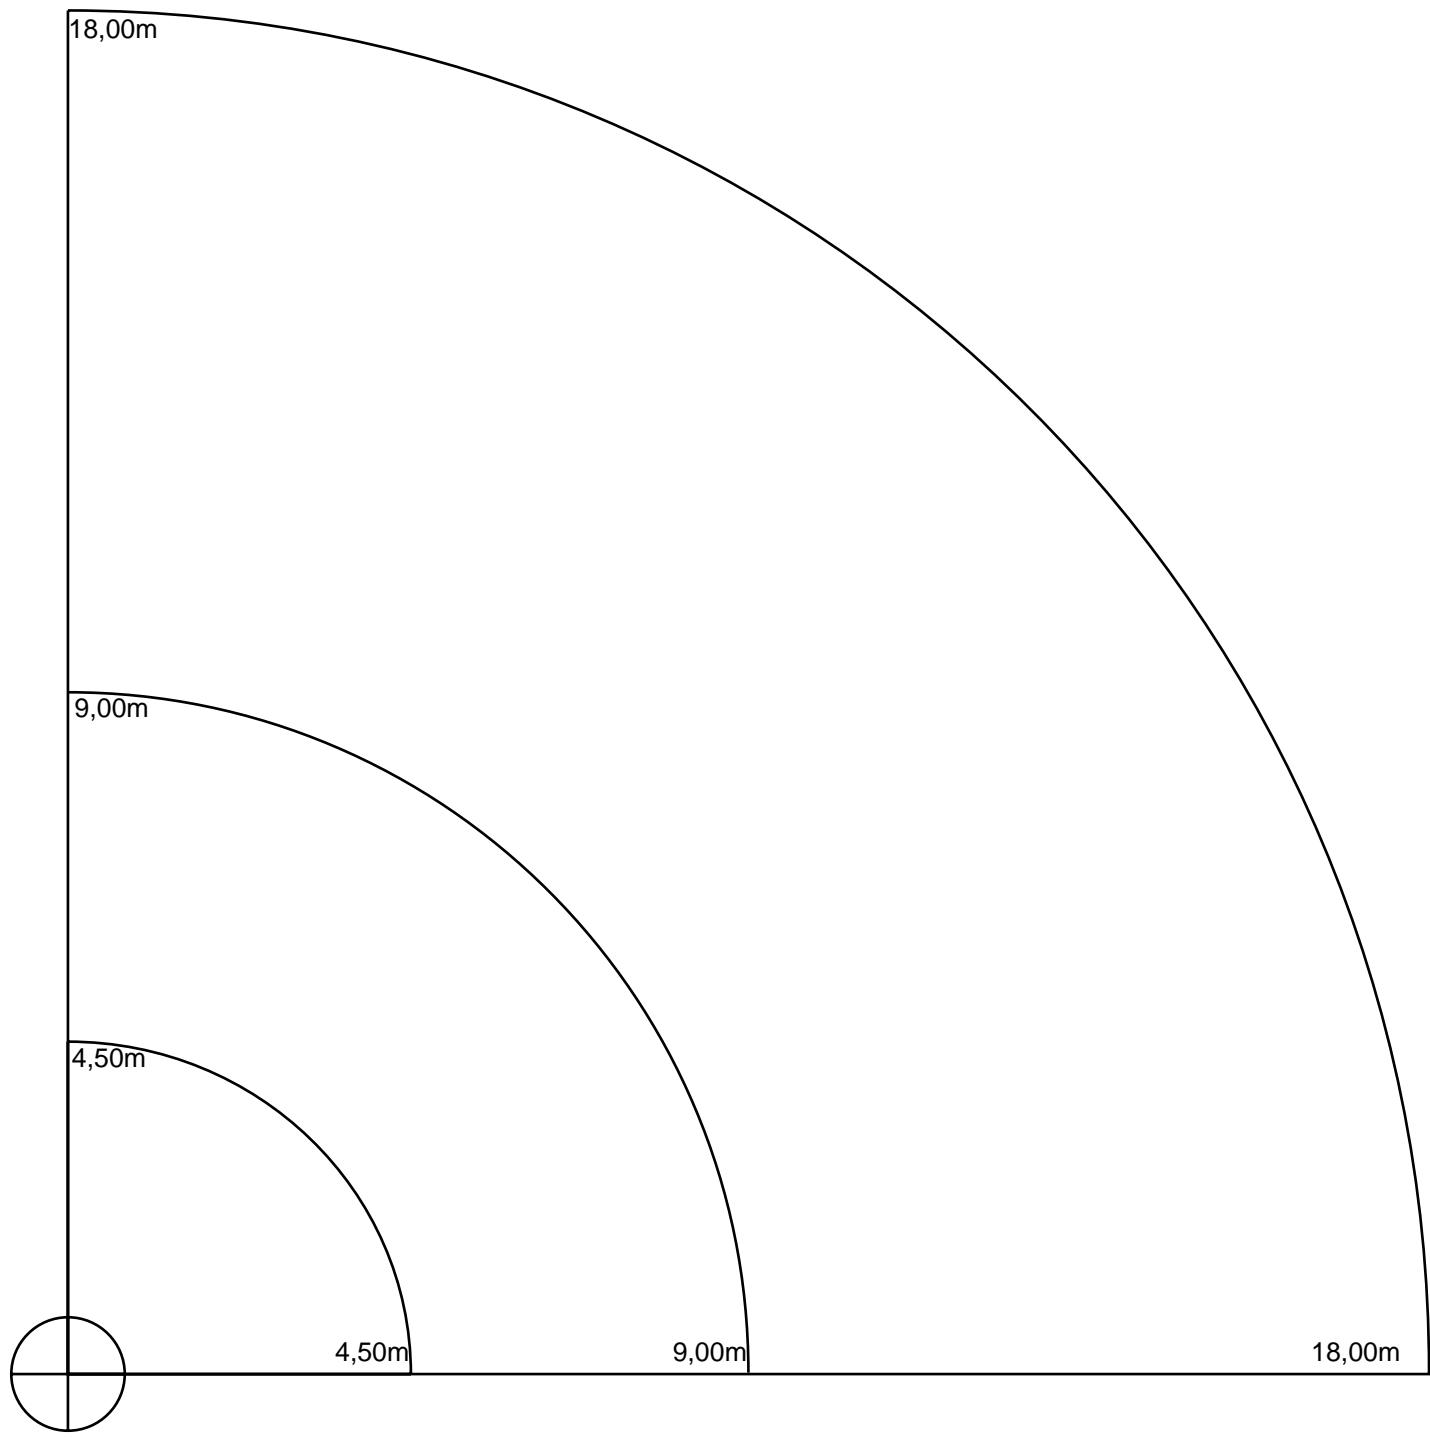

Cercle de rayon 9m (ex : Détection du mensonge)

Cercle de rayon 6m (ex : Boule de feu, Ténèbre, etc...)

Cercle de rayon 3m (ex : Sommeil, Cacophonie, Cercle magique...)

Cône de 4,5m (ex : Couleurs dansantes)
Cône de 18m (ex : Cône de froid)

Cône de 18m (ex : Cône de froid)

Cône de 4,5m (ex : Couleurs dansantes)

Cône de 9m